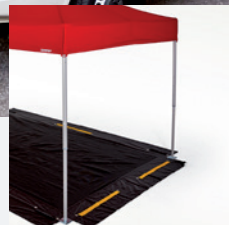

Ściany w naszych namiotach ratowniczych są zrobione z dodatkowej warstwy PVC, **drzwi** otwierają się na zamek. Ściany posiadają dodatkowe wyłogi zabezpieczające.

Podłoga namiotu z tkaniny antypoślizgowej i wodoodpornej łączy się z ścianami za pomocą specjalnego systemu.

System łączeniowy napina także ściany i zabezpiecza wnętrze namiotu przed warunkami zewnętrznymi.

Prywatność: Okna są zabezpieczone dodatkowymi zasłonkami przed ciekawskimi.

Siatki na owady w konach zabezpieczają przed natrętnymi owadami.

Okna i drzwi namiotu można otwierać i zamykać za pomocą zamków.

Pomoc dla każdego zespołu ratowniczego.

Namioty pomocowe, ratownicze wyprodukowane z myślą o strażakach, policji, zespołów medycznych - pomagają w wypadkach, epidemiach, sytuacjach wyjątkowych.