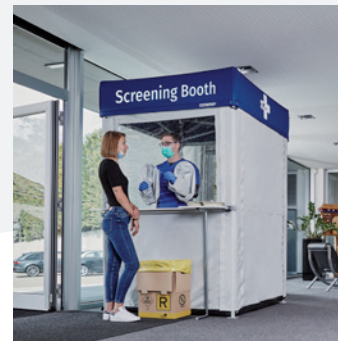

MASTERTENT B.V.

Ossenkamp 2D · 8024 AE Zwolle (Nederland)
sales.nl@mastertent.com · +31 (0) 38 468 44 68

www.mastertent.com